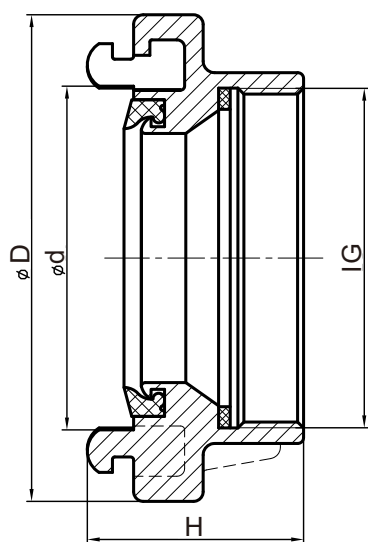

规格:

DN25/DN50/DN65/DN80

材质:

铝合金

工作压力:

37.5bars/3.75MPa

螺纹标准:

EN ISO228-BSP

To serve what customers need.

国标消防接口-内螺

国标消防接口-消防盖

KY

KM

Name	D	d	H	IG
KY 25	55	31	39	G1"
KY 50	98	66	53	G2"
KY 65	111	76	52	G2 1/2"
KY 80	126	89	56	G3"

Name	D	d	H
KM 25	25	55	37
KM 50	69	66	54
KM 65	111	76	55
KM 80	126	89	43

国标消防接口-内螺

Name	Thread	Code	Weight	Square Seal	Thread Seal	Material
KY 25	G1"	L3901005	0.07	NBR	NBR	AL
KY 50	G2"	L3901002	0.28	NBR	NBR	AL
KY 65	G2 1/2"	L3901001	0.33	NBR	NBR	AL
KY 80	G3"	L3901003	0.47	NBR	NBR	AL