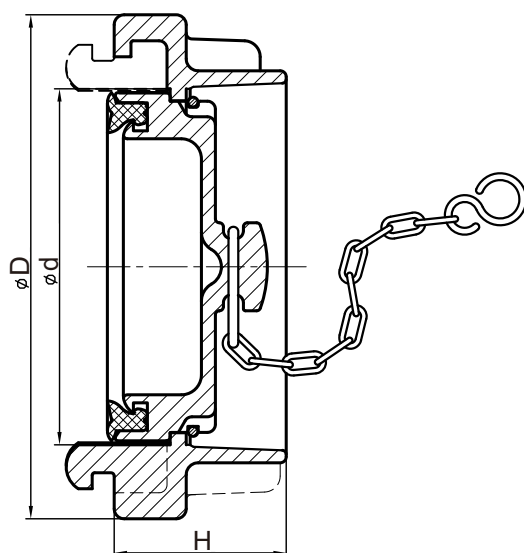

规格:

DN25/DN50/DN65/DN80

材质:

铝合金

工作压力:

37.5bars/3.75MPa

螺纹标准:

EN ISO228-BSP

To serve what customers need.

国标消防接口-内螺

国标消防接口-消防盖

KY

KM

Name	D	d	H	IG
KY 25	55	31	39	G1"
KY 50	98	66	53	G2"
KY 65	111	76	52	G2 1/2"
KY 80	126	89	56	G3"

Name	D	d	H
KM 25	25	55	37
KM 50	69	66	54
KM 65	111	76	55
KM 80	126	89	43

国标消防接口-内螺

Name	Thread	Code	Weight	Square Seal	Thread Seal	Material
KY 25	G1"	L3901005	0.07	NBR	NBR	AL
KY 50	G2"	L3901002	0.28	NBR	NBR	AL
KY 65	G2 1/2"	L3901001	0.33	NBR	NBR	AL
KY 80	G3"	L3901003	0.47	NBR	NBR	AL