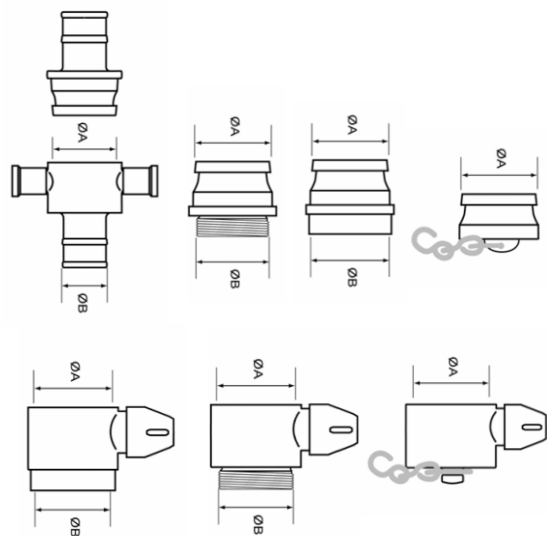

British Instantaneous Couplings
英式消防接口

material

Brass by casting
Aluminum by casting

9	BS2 1/2" Male-1 1/2" Hose	ZL101	1	2902005-1				
8	BS2 1/2" Seal	PVC	2	2990007				
7	M8 NUT	304	2				标准号DIN985	
6	BS2 1/2" Seal	6061	2	2990003				
5	BS2 1/2" Hose spring	1. 4310K	2	2990005				
4	BS2 1/2" Seal	NBR	1	2990004				
3	BS2 1/2" Hose	6061	2	2990001				
2	BS2 1/2" Hose	ADC12	2	2990002				
1	BS2 1/2" Female-1 1/2" Hose	ZL101	1	2901005-1				
NO编号	Part Name名称	Mat' l材质	QTY数量	DWG NO. 图号	Size尺寸	WT重量	Client Part No. 顾客零件号	Remark 备注
				DWG No. 图号	L2901005(组装图)		Version 版本	A/0
				Part Name 品名	BS2 1/2"母头尾管-1 1/2"公头尾管		Mat'l材质	
Rev. 版本号	Mark 标记	Qty 数量	Modified contents 更改内容	Signature 签名	Date 日期	Client Part No. 顾客零件号		WT重量
Undimensioned Tolerance 未标注尺寸公差表				DRAWN 制图	胡建豹	Luxe-casting 璐克斯		
				CHECKED 审核		http://www.luxecasting.com luxecasting@luxecasting.com		
				APPROVED 批准				
Dim. 尺寸				SCALE 比例	1:1	UNIT 单位	mm	A4
Tol. 公差								

BS coupling		British instantaneous coupling hose					
Standard	BS 336						
Materials	Brass	Aluminum					
Name	Size	A	B	Code	Weight	Price	Material
BIT38	DN38	1-1/2"	38	L2989001	0.41		AL
BIT50	DN50	2"	50	L2989002			AL
BIT65/38	DN65	2-1/2"	38	L2989003	0.95		AL
BIT65/45	DN65	2-1/2"	45	L2989004	1.00		AL
BIT65/52	DN65	2-1/2"	52	L2989005	0.96		AL
BIT65/64	DN65	2-1/2"	64	L2989006	0.98		AL
BIT65/70	DN65	2-1/2"	70	L2989007	1.05		AL
BIT65/75	DN65	2-1/2"	75	L2989008	1.10		AL
BIT38	DN38	1-1/2"	38	L2989009	1.38		BR
BIT50	DN50	2"	50	L2989010			BR
BIT65/38	DN65	2-1/2"	38	L2989011	2.75		BR
BIT65/45	DN65	2-1/2"	45	L2989012	2.80		BR
BIT65/52	DN65	2-1/2"	52	L2989013	2.80		BR
BIT65/64	DN65	2-1/2"	64	L2989014	2.80		BR
BIT65/70	DN65	2-1/2"	70	L2989015	2.80		BR
BIT65/75	DN65	2-1/2"	75	L2989016			BR

BS coupling		British instantaneous coupling cap					
Standard	BS 336						
Materials	Brass	Aluminum					
Name	Size	A	Code	Weight	Price	Material	
BICP38	DN38	38	L2908001	0.30		AL	
BICP65	DN65	65	L2908002	0.51		AL	
BICP38	DN38	38	L2908003	0.80		BR	
BICP65	DN65	65	L2908004	1.50		BR	