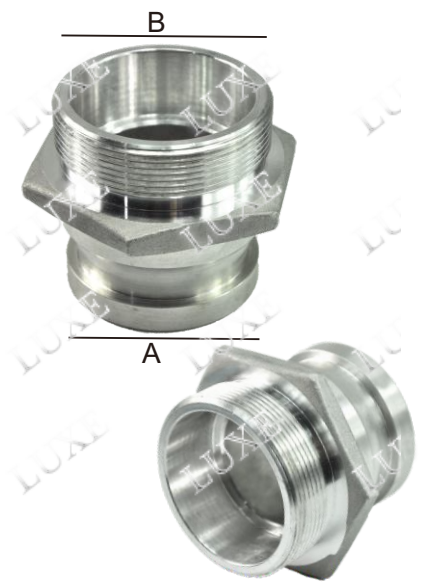

BS coupling		British instantaneous coupling male adaptors					
Standard	BS 336						
Materials	Brass	Aluminum					
Name	Size	A	B	Code	Weight	Price	Material
BIMF38	DN38	38	G1-1/2"	L2903003	0.20		AL
BIMF65/25	DN65	65	G1"	L2903004			AL
BIMF65/38	DN65	65	G1-1/2"	L2903005			AL
BIMF65/50	DN65	65	G2"	L2903006	0.18		AL
BIMF65/65	DN65	65	G2-1/2"	L2903007	0.22		AL
BIMF38	Dn38	38	G1-1/2"	L2903008			BR
BIMF65/25	DN65	65	G1"	L2903009			BR
BIMF65/38	DN65	65	G1-1/2"	L2903010			BR
BIMF65/50	DN65	65	G2"	L2903011	0.80		BR
BIMF65/65	DN65	65	G2-1/2"	L2903012	0.80		BR