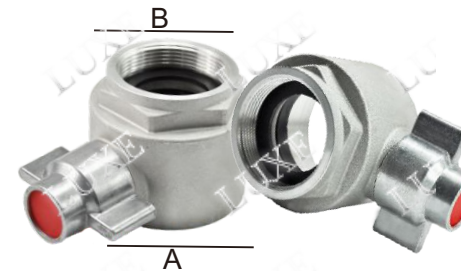

BS coupling		British instantaneous coupling Plug					
Standard	BS 336						
Materials	Brass	Aluminum	Polypropylene				
Name	Size	A	Code	Weight	Price	Material	
BIP38	DN38	38	L2905006	0.40		AL	
BIP65	DN65	65	L2905007	0.70		AL	
BIP38	DN38	38	L2905004	0.11		BR	
BIP65	DN65	65	L2905005	0.25		BR	
BIP38	DN38	38	L2905002	0.04		PP	
BIP65	DN65	65	L2905003	0.07		PP	

BS couplings

BS coupling		British instantaneous coupling female adaptors					
Standard	BS 336						
Materials	Brass	Aluminum					
Name	Size	A	B	Code	Weight	Price	Material
BIFF38	DN38	38	G1-1/2"	L2906003	0.30		AL
BIFF38/50	DN38	38	G2"	L2906004	0.29		AL
BIFF65/38	DN65	65	G1-1/2"	L2906005			AL
BIFF65/50	DN65	65	G2"	L2906006	0.65		AL
BIFF65/65	DN65	65	G2-1/2"	L2906007	0.60		AL
BIFF38	DN38	38	G1-1/2"	L2906008	0.95		BR
BIFF38/50	DN38	38	G2"	L2906009	0.89		BR
BIFF65/38	DN65	65	G1-1/2"	L2906010			BR
BIFF65/50	DN65	65	G2"	L2906011	1.82		BR
BIFF65/65	DN65	65	G2-1/2"	L2906012	1.89		BR

BS coupling		British instantaneous coupling female adaptors					
Standard	BS 336						
Materials	Brass	Aluminum					
Name	Size	A	B	Code	Weight	Price	Material
BIFM38	DN38	38	G1-1/2"	L2907003	0.30		AL
BIFM38/50	DN38	38	G2"	L2907004			AL
BIFM65/25	DN65	65	G1"	L2907005			AL
BIFM65/38	DN65	65	G1-1/2"	L2907006			AL
BIFM65/50	DN65	65	G2"	L2907007	0.60		AL
BIFM65/65	DN65	65	G2-1/2"	L2907008	0.60		AL
BIFM38	DN38	38	G1-1/2"	L2907009	0.90		BR
BIFM38/50	DN38	38	G2"	L2907010			BR
BIFM65/25	DN65	65	G1"	L2907011			BR
BIFM65/38	DN65	65	G1-1/2"	L2907012			BR
BIFM65/50	DN65	65	G2"	L2907013	1.80		BR
BIFM65/65	DN65	65	G2-1/2"	L2907014	1.81		BR

BS couplings