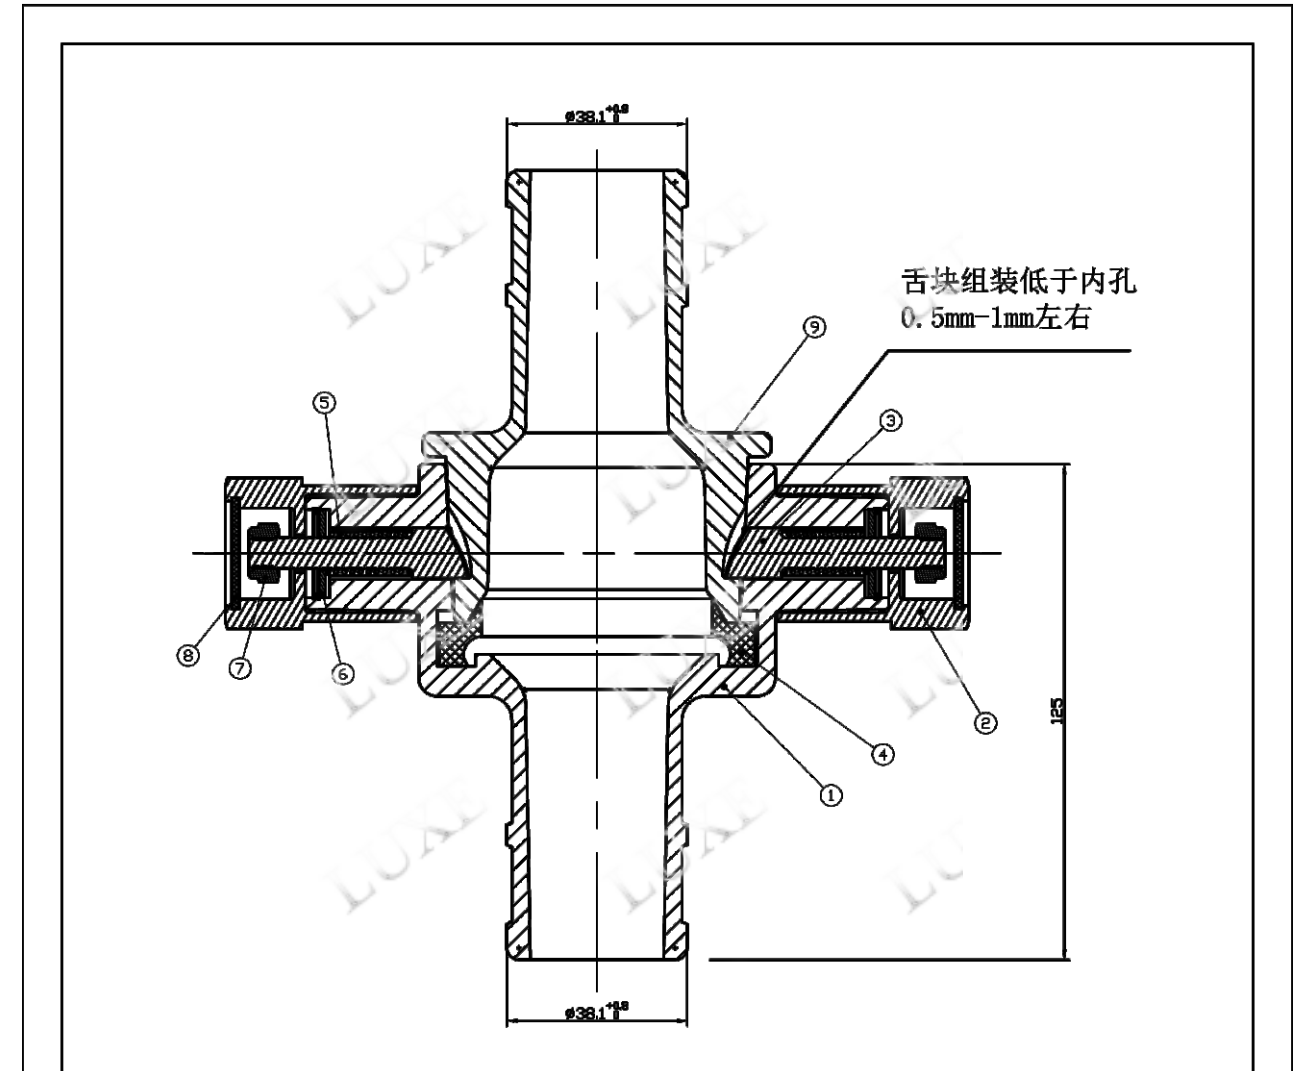

British Instantaneous Couplings
英式消防接口

material

Brass by casting
Aluminum by casting

9	BS2 1/2" Male-1 1/2" Hose	ZL101	1	2902005-1				
8	BS2 1/2" Seal	PVC	2	2990007				
7	M8 NUT	304	2				标准号DIN985	
6	BS2 1/2" Seal	6061	2	2990003				
5	BS2 1/2" Hose spring	1. 4310K	2	2990005				
4	BS2 1/2" Seal	NBR	1	2990004				
3	BS2 1/2" Hose	6061	2	2990001				
2	BS2 1/2" Hose	ADC12	2	2990002				
1	BS2 1/2" Female-1 1/2" Hose	ZL101	1	2901005-1				
NO编号	Part Name名称	Mat' l材质	QTY数量	DWG NO. 图号	Size尺寸	WT重量	Client Part No. 顾客零件号	Remark 备注
				DWG No. 图号	L2901005(组装图)		Version 版本	A/0
				Part Name 品名	BS2 1/2"母头尾管-1 1/2"公头尾管		Mat'l材质	
Rev. 版本号	Mark 标记	Qty 数量	Modified contents 更改内容	Signature 签名	Date 日期	Client Part No. 顾客零件号		WT重量
Undimensioned Tolerance 未标注尺寸公差表				DRAWN 制图	胡建豹	Luxe-casting 璐克斯		
				CHECKED 审核		http://www.luxecasting.com luxecasting@luxecasting.com		
				APPROVED 批准				
Dim. 尺寸				SCALE 比例	1:1	UNIT 单位	mm	A4
Tol. 公差								

BS coupling		British instantaneous coupling hose					
Standard	BS 336						
Materials	Brass	Aluminum					
Name	Size	A	B	Code	Weight	Price	Material
BIT38	DN38	1-1/2"	38	L2989001	0.41		AL
BIT50	DN50	2"	50	L2989002			AL
BIT65/38	DN65	2-1/2"	38	L2989003	0.95		AL
BIT65/45	DN65	2-1/2"	45	L2989004	1.00		AL
BIT65/52	DN65	2-1/2"	52	L2989005	0.96		AL
BIT65/64	DN65	2-1/2"	64	L2989006	0.98		AL
BIT65/70	DN65	2-1/2"	70	L2989007	1.05		AL
BIT65/75	DN65	2-1/2"	75	L2989008	1.10		AL
BIT38	DN38	1-1/2"	38	L2989009	1.38		BR
BIT50	DN50	2"	50	L2989010			BR
BIT65/38	DN65	2-1/2"	38	L2989011	2.75		BR
BIT65/45	DN65	2-1/2"	45	L2989012	2.80		BR
BIT65/52	DN65	2-1/2"	52	L2989013	2.80		BR
BIT65/64	DN65	2-1/2"	64	L2989014	2.80		BR
BIT65/70	DN65	2-1/2"	70	L2989015	2.80		BR
BIT65/75	DN65	2-1/2"	75	L2989016			BR

BS coupling		British instantaneous coupling cap					
Standard	BS 336						
Materials	Brass	Aluminum					
Name	Size	A	Code	Weight	Price	Material	
BICP38	DN38	38	L2908001	0.30		AL	
BICP65	DN65	65	L2908002	0.51		AL	
BICP38	DN38	38	L2908003	0.80		BR	
BICP65	DN65	65	L2908004	1.50		BR	